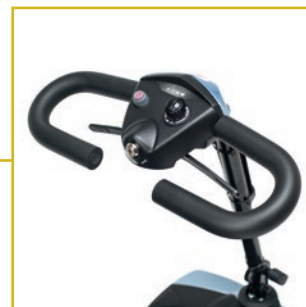

## Movilidad Eléctrica

La I-Comfort es la Scooter Wellell ideal para personas con problemas de espalda gracias a su sistema de amortiguación y sus ruedas altas (9"). Puede ser fácilmente transportada al desmontarse en cuatro secciones.

- **Cómoda:** Suspensión trasera y ruedas de gran tamaño, lo que le permite amortiguar todo tipo de impactos. Estabilidad y confort gracias a una mayor distancia entre sus ejes (92 cm).
- **Completa:** Cuenta con una luz de led delantera y cesta.

## Elementos destacados:

Reposabrazos abatibles

Mando ergonómico

Amortiguación trasera

Columna de conducción

Baterías extraíbles para facilitar su recarga

Desmontable en 4 piezas

Luz led delantera