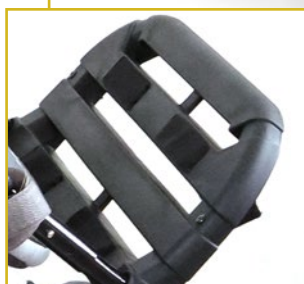

- **Sistema de basculación** que ayuda a colocar/sentar al niño en la posición correcta asegurando que la presión se distribuya de manera uniforme.
- Ruedas delanteras y traseras **de gel con amortiguación** para adaptarse a cualquier terreno.
- **Asiento desmontable y estructura plegable** que facilita su almacenamiento. Además incorpora un **kit de ajuste del asiento** que permite adaptar las medidas del asiento al niño
- El asiento puede colocarse en **sentido contrario a la marcha**.
- **Controles** del tronco y cabeza ajustables opcionales para adaptarse a cualquier terreno.
- **Bloqueo de ruedas direccional** ideal para pasear por terrenos irregulares.
- **Pedal de elevación** de la silla que facilita salvar obstáculos.

Disponible en color gris .

Elementos destacados:

Cinturón 5 puntos con inserciones acolchadas

Capota

Respaldo reclinable

Estructura plegable

Reposapiés plegable con cinchas y ajustable en altura

Ruedas delanteras y traseras con amortiguación

Accesorios de serie

Cinturón 5 puntos con inserciones acolchadas

Reposapiés con cinchas

Capota

Accesorios

Bolsa bajo asiento

Taco abductor

Barra de seguridad

Sombrilla

Protector para lluvia

Mosquitera

Descripción de producto	Referencia
Silla Mouse	0431002

Dimensiones de la caja (largo x ancho x alto)	66 x 50 x 88 cm
Peso total de la caja	25 kg

Descripción de accesorios	Referencia
Bolsa bajo asiento	0432026
Taco abductor	0432018
Barra de seguridad	0432016
Controles cabeza	0432019
Controles tronco	0432037G
Mesa terapéutica	0432017
Kit ajuste asiento	0432021
Arnés pélvico	0432022
Guantes invierno	0432024
Saco	0432042G
Bolsa manillar	0432044G
Sombrilla	0432046G
Protector para lluvia	0432030
Mosquitera	0432031