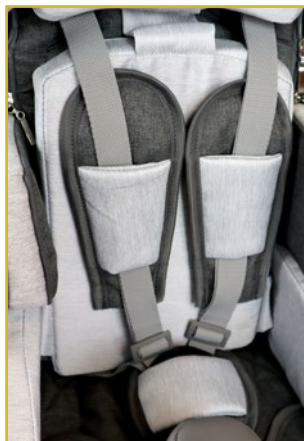

Silla Mouse

Sillas PCI Pediátricas

Wellell

Silla Mouse

Sillas PCI Pediátricas

La Silla Mouse práctica y con grandes funcionalidades está indicada para niños de entre 80-110 cm de altura y un peso máximo de 30 kg.

- **Sistema de basculación** que ayuda a colocar/sentar al niño en la posición correcta asegurando que la presión se distribuya de manera uniforme.
- Ruedas delanteras y traseras **de gel con amortiguación** para adaptarse a cualquier terreno.
- **Asiento desmontable y estructura plegable** que facilita su almacenamiento. Además incorpora un **kit de ajuste del asiento** que permite adaptar las medidas del asiento al niño
- El asiento puede colocarse en **sentido contrario a la marcha**.
- **Controles** del tronco y cabeza ajustables opcionales para adaptarse a cualquier terreno.
- **Bloqueo de ruedas direccional** ideal para pasear por terrenos irregulares.
- **Pedal de elevación** de la silla que facilita salvar obstáculos.

Disponible en color gris .

Elementos destacados:

Cinturón 5 puntos con inserciones acolchadas

Capota

Respaldo reclinable

Estructura plegable

Reposapiés plegable con cinchas y ajustable en altura

Ruedas delanteras y traseras con amortiguación

Accesorios de serie

Cinturón 5 puntos con inserciones acolchadas

Reposapiés con cinchas

Capota

Accesorios

Bolsa bajo asiento

Taco abductor

Barra de seguridad