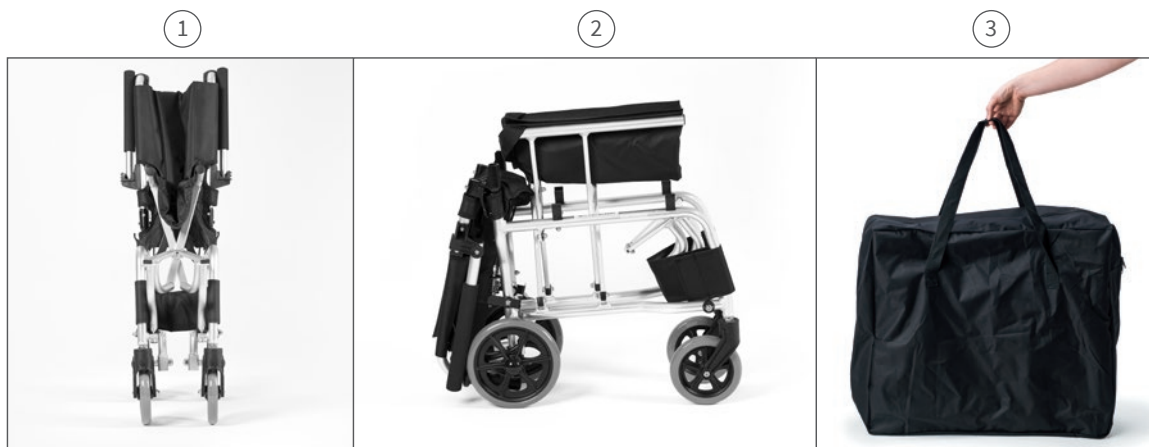

Silla Transit

Vida Activa

Wellell

La Silla Transit de Wellell es la solución ideal para espacios reducidos, ya que permite desplazar al usuario en interiores gracias a sus ajustadas dimensiones. Se puede viajar con ella como silla accesoria al poderse plegar y guardar en una bolsa de transporte.

La Silla Transit se pliega y dispone de una bolsa de transporte para su almacenaje. Solo pesa 7 kg.

La Silla Transit cuenta con un bolsillo en el respaldo. Se facilita el traslado del paciente gracias a los reposabrazos acolchados que son abatibles.

Para una mayor seguridad cuenta con frenos bloqueables y de estacionamiento así como de un cinturón de seguridad. Mayor comodidad gracias a sus puños.

Reposapiés abatible y soporte en las piernas para un mayor confort.

Descripción de producto	Referencia
Silla Transit	0401061
Dimensiones de la caja (largo x ancho x alto)	65 x 25 x 65 cm
Peso total de la caja	7,5 kg

Especificaciones técnicas	
Dimensiones (largo x ancho x alto)	70 x 44 x 89 cm
Peso del producto	6,7 kg
Material	Aluminio
Medidas del asiento (largo x ancho)	36 x 36 cm
Altura del suelo al asiento	46 cm
Altura del respaldo	40 cm
Altura del reposapiés al suelo	17 cm
Altura reposabrazos	19,5 cm
Largura de los reposabrazos	28,5 cm
Ruedas delanteras	15 cm de diámetro
Ruedas traseras	20 cm de diámetro
Plegable	Sí
Peso máximo soportado	100 kg
Garantía	2 años
Certificaciones	Marcado CE, REACH