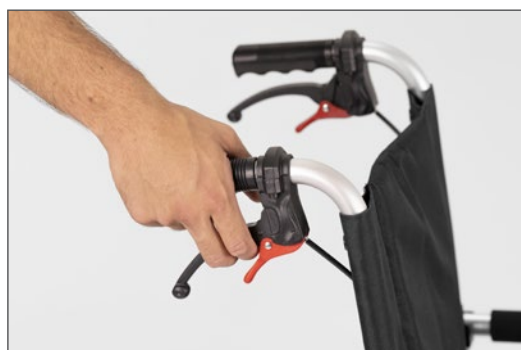

Silla Transit

Vida Activa

Wellell

La Silla Transit de Wellell es la solución ideal para espacios reducidos, ya que permite desplazar al usuario en interiores gracias a sus ajustadas dimensiones. Se puede viajar con ella como silla accesoria al poderse plegar y guardar en una bolsa de transporte.

La Silla Transit se pliega y dispone de una bolsa de transporte para su almacenaje. Solo pesa 7 kg.

La Silla Transit cuenta con un bolsillo en el respaldo. Se facilita el traslado del paciente gracias a los reposabrazos acolchados que son abatibles.

Para una mayor seguridad cuenta con frenos bloqueables y de estacionamiento así como de un cinturón de seguridad. Mayor comodidad gracias a sus puños.

Reposapiés abatible y soporte en las piernas para un mayor confort.

Descripción de producto	Referencia
Silla Transit	0401061
Dimensiones de la caja (largo x ancho x alto)	65 x 25 x 65 cm
Peso total de la caja	7,5 kg

Especificaciones técnicas	
Dimensiones (largo x ancho x alto)	70 x 44 x 89 cm
Peso del producto	6,7 kg
Material	Aluminio
Medidas del asiento (largo x ancho)	36 x 36 cm
Altura del suelo al asiento	46 cm
Altura del respaldo	40 cm
Altura del reposapiés al suelo	17 cm
Altura reposabrazos	19,5 cm
Largura de los reposabrazos	28,5 cm
Ruedas delanteras	15 cm de diámetro
Ruedas traseras	20 cm de diámetro
Plegable	Sí
Peso máximo soportado	100 kg
Garantía	2 años
Certificaciones	Marcado CE, REACH