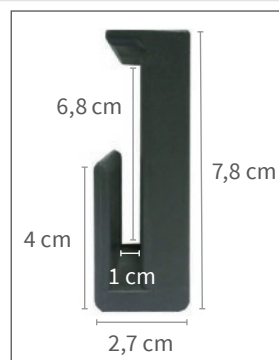

Barandilla Corta Milano

Mobiliario

Wellell

Barandilla Corta Milano

La Barandilla Corta Milano Wellell de un metro de largo, cumple con la legislación vigente en lo que a seguridad del paciente se refiere (Certificado IEC 60601-2-52). Previene de posibles caídas, aportando un extra de seguridad en el momento del descanso. Para lograr un perfecto encaje, Se vende por pares (derecha e izquierda) y se adapta a todo tipo de camas. Para una mayor resistencia está fabricada en tubo de acero.

La Barandilla Corta Milano cuenta con mordaza universal reforzada con goma para evitar rasguños y ofrecen la posibilidad de incorporar un adaptador para camas con listón estrecho.

Barandilla Plegable Corta 3 Barras Milano

Fácil plegado gracias a un tirador que libera la barandilla para su plegado. La mordaza es ajustable en camas con listón de un mínimo de 2,7 cm de altura y un máximo de 8,1 cm.

Barandilla Plegable Corta 3 Barras Milano

Descripción de producto	Referencia	Dimensiones de la caja (largo x ancho x alto)	Peso total de la caja
Barandilla Plegable Corta 3 Barras Milano	0403028	146 x 16,5 x 21,5 cm	13 Kg

Especificaciones técnicas	Barandilla Plegable Corta 3 Barras Milano
Dimensiones abiertas (largo x alto)	100 x 57 cm
Dimensiones cerradas (largo x alto)	139 x 11,5-20 cm
Peso del producto	11 kg
Material	Acero de 2,54 cm diametro
Certificados	IEC 60601-2-52
Garantía	2 años