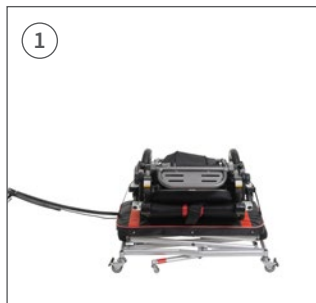

Elevador Zeus

Movilidad Eléctrica

Wellell

El elevador Zeus es un sistema eléctrico que permite elevar/bajar sin esfuerzo todo tipo de sillas de ruedas o scooters plegables (hasta 50 kg). Es ideal para meterlas fácilmente en la parte trasera del vehículo con tan solo presionar un botón. Su mando ergonómico permite elevarlo y bajarlo a la altura deseada.

Incluye batería de litio de serie.

Cuenta con un freno en cada rueda para mayor seguridad y así evitar que el elevador se mueva mientras se utiliza.

Sus ruedas laterales garantizan una total estabilidad durante su funcionamiento.

Plegable y ligero para poder guardarlo y transportarlo de forma cómoda.

Descripción de producto	Referencia
Elevador Zeus	04061152

Dimensiones de la caja (largo x ancho x alto)	55 x 81 x 25 cm
Peso total de la caja	13 kg

Especificaciones técnicas	
Dimensiones plegado (largo x ancho x alto)	48 x 75 x 23 cm
Dimensiones desplegado (largo x ancho x alto)	80 x 75 x 91 cm
Peso máximo soportado	50 kg
Peso sin batería	9,8 kg
Peso de la batería	1 kg
Altura de elevación máxima	23-91 cm
Tipo de motor	75W 29V
Batería	Litio 5Ah. Recargable externamente