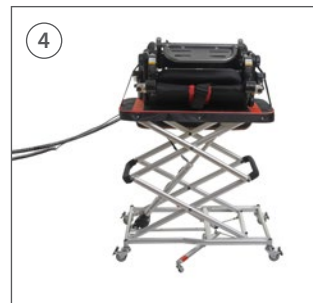

Elevador Zeus

Movilidad Eléctrica

Wellell

El elevador Zeus es un sistema eléctrico que permite elevar/bajar sin esfuerzo todo tipo de sillas de ruedas o scooters plegables (hasta 50 kg). Es ideal para meterlas fácilmente en la parte trasera del vehículo con tan solo presionar un botón. Su mando ergonómico permite elevarlo y bajarlo a la altura deseada.

Incluye batería de litio de serie.

Cuenta con un freno en cada rueda para mayor seguridad y así evitar que el elevador se mueva mientras se utiliza.

Sus ruedas laterales garantizan una total estabilidad durante su funcionamiento.

Plegable y ligero para poder guardarlo y transportarlo de forma cómoda.

Descripción de producto	Referencia
Elevador Zeus	04061152

Dimensiones de la caja (largo x ancho x alto)	55 x 81 x 25 cm
Peso total de la caja	13 kg

Especificaciones técnicas	
Dimensiones plegado (largo x ancho x alto)	48 x 75 x 23 cm
Dimensiones desplegado (largo x ancho x alto)	80 x 75 x 91 cm
Peso máximo soportado	50 kg
Peso sin batería	9,8 kg
Peso de la batería	1 kg
Altura de elevación máxima	23-91 cm
Tipo de motor	75W 29V
Batería	Litio 5Ah. Recargable externamente