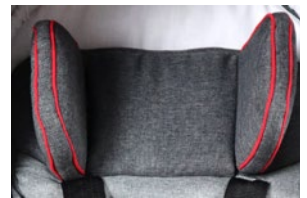

Disponible en color granate , azul  y gris .

Elementos destacados:

Cinturón 5 puntos con inserciones acolchadas

Capota (varios colores)

Estructura plegable

Reposapiés plegable con cinchas y ajustable en altura

Sistema Crece contigo

Ruedas traseras con amortiguación

Accesorios de serie

Cinturón 5 puntos con inserciones acolchadas

Reposapiés con cinchas

Capota (varios colores)

Accesorios

Bolsa bajo asiento (varios colores)

Taco abductor (varios colores)

Barra de seguridad

Controles cabeza (varios colores)

Controles tronco (varios colores)

Controles cadera (varios colores)

Controles laterales (varios colores)

Mesa terapéutica

Arnés pélvico