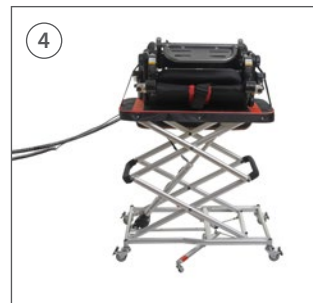

Elevador Zeus

Movilidad Eléctrica

El elevador Zeus es un sistema eléctrico que permite elevar/bajar sin esfuerzo todo tipo de sillas de ruedas o scooters plegables (hasta 50 kg). Es ideal para meterlas fácilmente en la parte trasera del vehículo con tan solo presionar un botón. Su mando ergonómico permite elevarlo y bajarlo a la altura deseada.

Incluye batería de litio de serie.

Cuenta con un freno en cada rueda para mayor seguridad y así evitar que el elevador se mueva mientras se utiliza.

Sus ruedas laterales garantizan una total estabilidad durante su funcionamiento.

Plegable y ligero para poder guardarlo y transportarlo de forma cómoda.

Descripción de producto	Referencia
Elevador Zeus	04061152

Dimensiones de la caja (largo x ancho x alto)	55 x 81 x 25 cm
Peso total de la caja	13 kg

Especificaciones técnicas	
Dimensiones plegado (largo x ancho x alto)	48 x 75 x 23 cm
Dimensiones desplegado (largo x ancho x alto)	80 x 75 x 91 cm
Peso máximo soportado	50 kg
Peso sin batería	9,8 kg
Peso de la batería	1 kg
Altura de elevación máxima	23-91 cm
Tipo de motor	75W 29V
Batería	Litio 5Ah. Recargable externamente