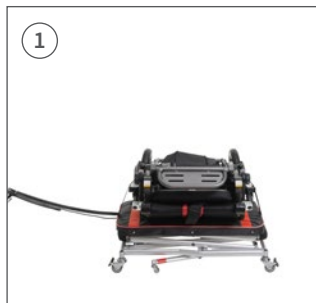

Elevador Zeus

Movilidad Eléctrica

El elevador Zeus es un sistema eléctrico que permite elevar/bajar sin esfuerzo todo tipo de sillas de ruedas o scooters plegables (hasta 50 kg). Es ideal para meterlas fácilmente en la parte trasera del vehículo con tan solo presionar un botón. Su mando ergonómico permite elevarlo y bajarlo a la altura deseada.

Incluye batería de litio de serie.

Cuenta con un freno en cada rueda para mayor seguridad y así evitar que el elevador se mueva mientras se utiliza.

Sus ruedas laterales garantizan una total estabilidad durante su funcionamiento.

Plegable y ligero para poder guardarlo y transportarlo de forma cómoda.

Descripción de producto	Referencia
Elevador Zeus	04061152

Dimensiones de la caja (largo x ancho x alto)	55 x 81 x 25 cm
Peso total de la caja	13 kg

Especificaciones técnicas	
Dimensiones plegado (largo x ancho x alto)	48 x 75 x 23 cm
Dimensiones desplegado (largo x ancho x alto)	80 x 75 x 91 cm
Peso máximo soportado	50 kg
Peso sin batería	9,8 kg
Peso de la batería	1 kg
Altura de elevación máxima	23-91 cm
Tipo de motor	75W 29V
Batería	Litio 5Ah. Recargable externamente