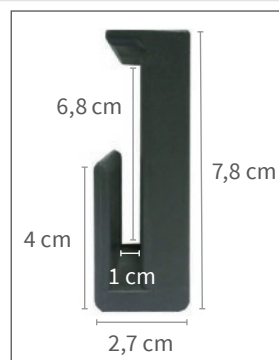

Barandilla Corta Milano

Mobiliario

Barandilla Corta Milano

La Barandilla Corta Milano Wellell de un metro de largo, cumple con la legislación vigente en lo que a seguridad del paciente se refiere (Certificado IEC 60601-2-52). Previene de posibles caídas, aportando un extra de seguridad en el momento del descanso. Para lograr un perfecto encaje, Se vende por pares (derecha e izquierda) y se adapta a todo tipo de camas. Para una mayor resistencia está fabricada en tubo de acero.

La Barandilla Corta Milano cuenta con mordaza universal reforzada con goma para evitar rasguños y ofrecen la posibilidad de incorporar un adaptador para camas con listón estrecho.

Barandilla Plegable Corta 3 Barras Milano

Fácil plegado gracias a un tirador que libera la barandilla para su plegado. La mordaza es ajustable en camas con listón de un mínimo de 2,7 cm de altura y un máximo de 8,1 cm.

Barandilla Plegable Corta 3 Barras Milano

Descripción de producto	Referencia	Dimensiones de la caja (largo x ancho x alto)	Peso total de la caja
Barandilla Plegable Corta 3 Barras Milano	0403028	146 x 16,5 x 21,5 cm	13 Kg

Especificaciones técnicas	Barandilla Plegable Corta 3 Barras Milano
Dimensiones abiertas (largo x alto)	100 x 57 cm
Dimensiones cerradas (largo x alto)	139 x 11,5-20 cm
Peso del producto	11 kg
Material	Acero de 2,54 cm diametro
Certificados	IEC 60601-2-52
Garantía	2 años