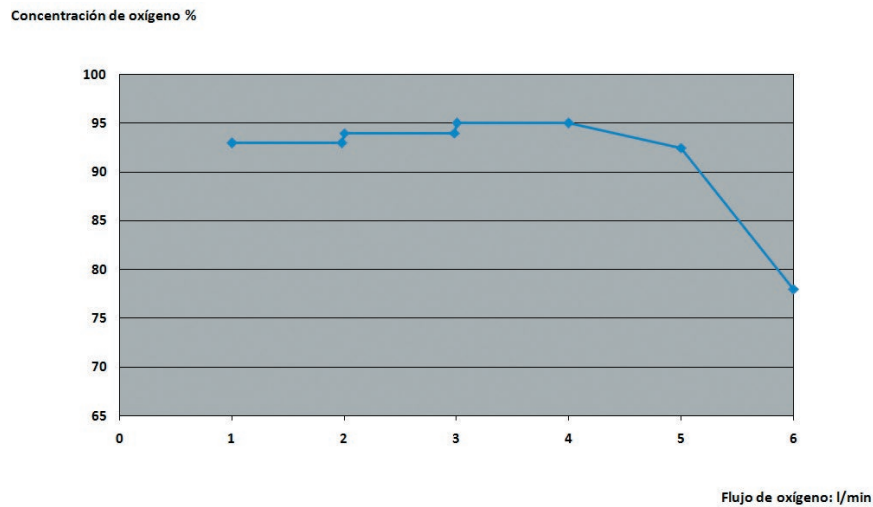

Concentrador Estacionario

Oxigenoterapia

Concentrador Estacionario

Concentrador Estacionario de Oxígeno

El concentrador estacionario de flujo continuo de Wellell es idóneo para pacientes que necesitan una oxigenoterapia de alto nivel en su domicilio. Estudios clínicos han documentado que los concentradores de oxígeno son terapéuticamente equivalentes a otros tipos de sistemas de suministro de oxígeno.

Este dispositivo separa el oxígeno del aire ambiente proporcionando una elevada concentración de oxígeno de hasta 95,5% y un flujo de hasta 5 l/ min. A través de una gafa nasal, proporciona al paciente la cantidad de oxígeno deseada.

El concentrador de oxígeno continuo de Wellell es compacto con 39 x 24,5 x 50 cm. Incorpora ruedas para poder transportarlo y guardarlo cómodamente.

Cuenta con diversas alarmas que advierten al paciente de diferentes situaciones: fallo eléctrico, sobrecalentamiento del equipo, baja concentración de O₂... entre otros. Su temporizador con apagado automático permite ajustar el tiempo de uso. Para una mayor seguridad del paciente, posee una válvula de alivio de presión del compresor.

Especificaciones técnicas	
Dimensiones (largo x ancho x alto)	39 x 24,5 x 50 cm
Peso	15 kg
Modo de funcionamiento	Flujo continuo
Flujo máx.	5L/ min
Rango de flujo	0~5L/min en continuo
Cambio flujo máx. con presión de aspiración de 7kPa	<0,5L/min
Concentración de oxígeno	93% ± 3% y 95,5% ~ 87%
Presión de salida	20 ~ 50 kPa y 40 ~ 70 kPa
Nivel de sonido	Promedio 48dB parte delantera y 52dB unidad completa
Tiempo operativo mínimo	30 Minutos
Garantía	Concentrador 2 años