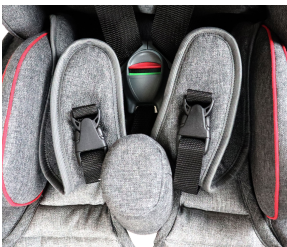

Disponible en color granate , azul  y gris .

Elementos destacados:

Cinturón 5 puntos con inserciones acolchadas

Capota (varios colores)

Estructura plegable

Ruedas traseras con amortiguación

Reposapiés plegable con cinchas y ajustable en altura

Sistema Crece contigo

Accesorios de serie

Cinturón 5 puntos con inserciones acolchadas

Reposapiés con cinchas

Capota (varios colores)

Accesorios

Bolsa bajo asiento (varios colores)

Taco abductor (varios colores)

Barra de seguridad

Controles cabeza (varios colores)

Controles tronco (varios colores)

Controles cadera (varios colores)

Controles laterales (varios colores)

Mesa terapéutica

Arnés pélvico

Gantes invierno

Saco (varios colores)

Bolsa manillar (varios colores)

Sombrilla

Protector para lluvia

Mosquitera