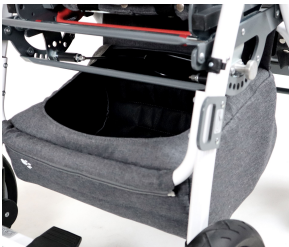

- **Sistema Crece Contigo**, almohadillas ajustables que permiten adaptarse al crecimiento del niño modificando la profundidad del asiento y la altura del respaldo.
- **Sistema de basculación** del asiento junto con el respaldo que facilita una posición más segura y ergonómica durante la marcha.
- Ruedas traseras con **amortiguación** para una máxima comodidad en cualquier terreno.
- **Controles** del tronco y cabeza ajustables opcionales para mantener seguro al niño.
- **Asiento desmontable y estructura plegable** para facilitar su almacenamiento.
- El asiento puede colocarse en **sentido contrario a la marcha**.
- **Bloqueo de ruedas direccional** ideal para pasear por terrenos irregulares.
- **Pedal de elevación** de la silla que facilita salvar obstáculos.
- **Kit de transporte** que permite llevar la silla con el niño en un vehículo adaptado.

Disponible en color granate , azul  y gris .

Elementos destacados:

Cinturón 5 puntos con inserciones acolchadas

Capota (varios colores)

Estructura plegable

Ruedas traseras con amortiguación

Reposapiés plegable con cinchas y ajustable en altura

Sistema Crece contigo

Accesorios de serie

Cinturón 5 puntos con inserciones acolchadas

Reposapiés con cinchas

Capota (varios colores)

Accesorios

Bolsa bajo asiento (varios colores)

Taco abductor (varios colores)

Barra de seguridad

Controles cabeza (varios colores)

Controles tronco (varios colores)

Controles cadera (varios colores)

Controles laterales (varios colores)

Mesa terapéutica

Arnés pélvico

Gantes invierno