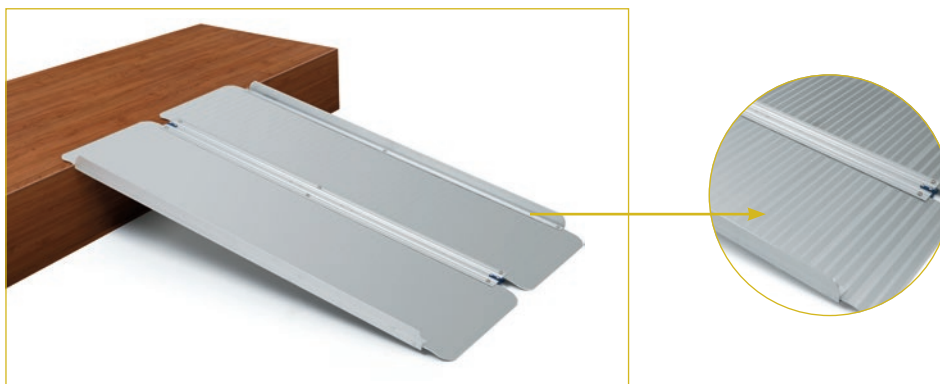

Rampas Sky

Vida Activa

La gama Sky de Wellell cuenta con una gran variedad de rampas que permiten a los usuarios de sillas de ruedas y scooter salvar escalones en diferentes lugares y situaciones, donde tanto el desnivel como la longitud sean variables.

Una de las cosas más importantes que hay que tener en cuenta a la hora de elegir una rampa, es saber qué desnivel se quiere salvar. A continuación se muestra una tabla con las longitudes recomendadas dependiendo del desnivel a salvar:

Rampas Sky Libro

Gracias a su fabricación en aluminio de alta calidad, las Rampas Sky Libro son muy ligeras. Ideales para personas en silla de ruedas o con scooter que requieran salvar escalones tanto en interior como en exterior. Cuenta con bisagras resistentes y una superficie con dibujo antideslizante. Se pliegan con gran facilidad y para facilitar su transporte, cuentan con asas integradas y una bolsa de transporte.

Están disponibles en varias longitudes (90, 120 y 180 cm) y soportan un peso máximo de 300 kg.

Bolsa de transporte incluida.

Rampa Salva Bordillo Sky

La gama de salva bordillos Sky es ideal para solventar pequeños escalones de locales, platos de ducha, parking y aceras de manera fija o temporal. Están fabricadas con goma de excelente calidad, evitando que las ruedas sufran daños al tratar de subir bordillos.